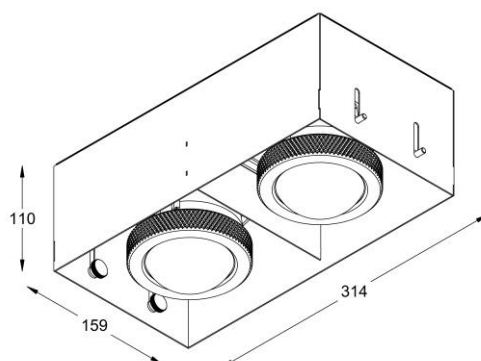

Zzoom pull-out recessed trimless double

Materiaal	Aluminium/staal
Type lichtbron	COB LED 2x
Type led	Bridgelux Vesta of Bridgelux V SERIES
Kleurtemperatuur	Dim to Warm, 2700K,3000K,4000K
CRI	>90
Montage	Plafond inbouw
Licht richting	down
Optiek	2x lens
Toepassing	Binnen
Bundelhoek	Gemeten: 20° tot 84° Verstelbaar met Zzoom ring
Verstelbaarheid	360 graden en uittrekbaar
Driver	Not included
Ingangsspanning	zie tabellen met verschillende lichtkleuren
Opgenomen vermogen	Afhankelijk van driver
Kleuren	Zwart, wit
Afmetingen	314x159x110mm
IP klasse	IP20
Lichtbeeld	Zachte bundel, standaard voorzien van diffusor. Door deze te verwijderen ontstaat er een scherpe bundel.

Zzoom pull-out recessed trimless double

Onderstaande waardes zijn per lichtbron

2700K Ra 90

Driver output (mA)	350	500
Forward voltage	31	31,9
Lumen output	1380	1911
Efficiency lm/W	142	134
Watt (led)	10,9	16