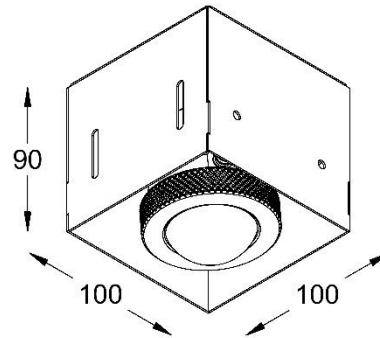

## Zzoom S pull-out recessed trimless Single

Materiaal	Aluminium/staal
Type lichtbron	COB LED
Type led	Bridgelux Vesta of Bridgelux V SERIES
Kleurtemperatuur	Dim to Warm, 2700K,3000K,4000K
CRI	>90
Montage	Plafond inbouw
Licht richting	down
Optiek	1x lens
Toepassing	Binnen
Bundelhoek	Wordt nav bestelling ingesteld
Verstelbaarheid	360 graden en uittrekbaar
Driver	Not included
Ingangsspanning	zie tabellen met verschillende lichtkleuren
Opgenomen vermogen	Afhankelijk van driver
Kleuren	Zwart, wit
Afmetingen	100x100x90mm
IP klasse	IP20
Lichtbeeld	Zachte bundel, standaard voorzien van diffusor. Door deze te verwijderen ontstaat er een scherpe bundel.

## Zzoom S pull-out recessed trimless Single

---

Onderstaande waardes zijn per lichtbron

2700K Ra 90

Driver output (mA)	350
Forward voltage	31
Lumen output	1380
Efficiency lm/W	142
Watt (led)	10,9

3000K Ra 90